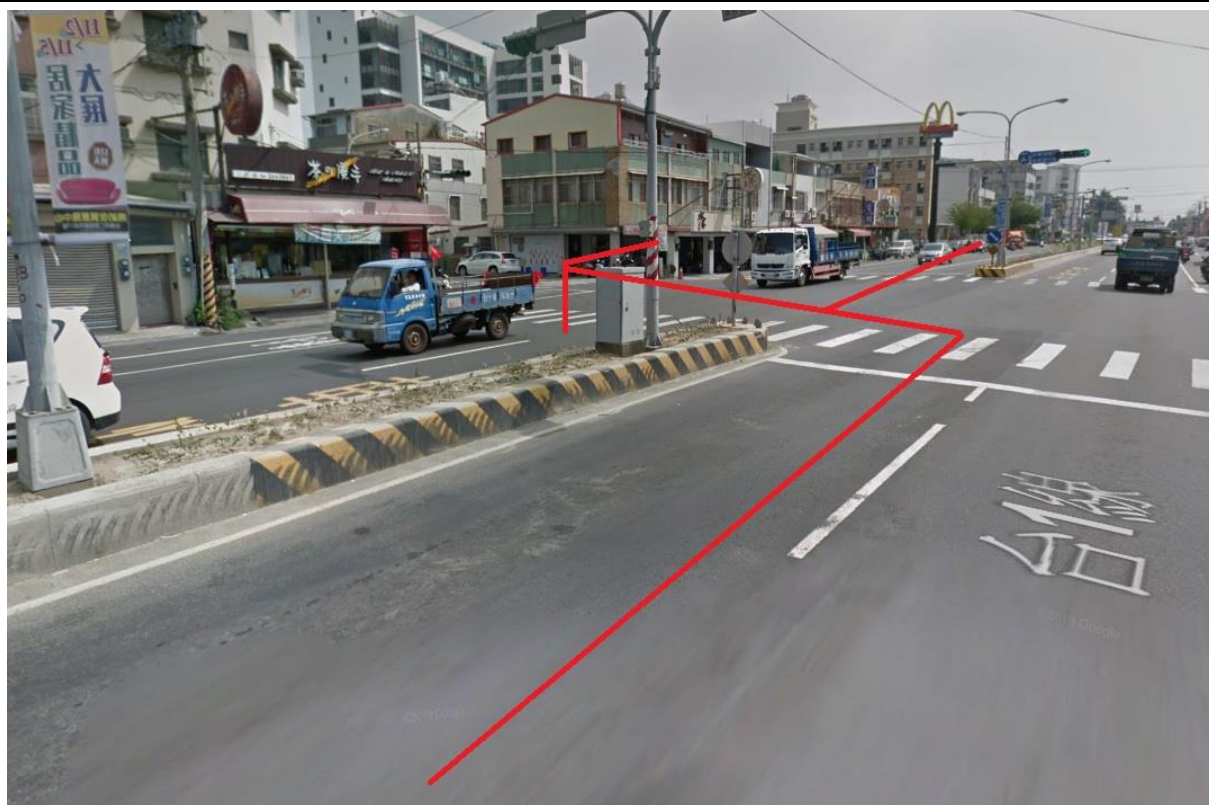

# 校區配置圖

Chia Nan University of Pharmacy & Science

Campus Map

- |                      |                      |                    |                       |                   |                |
|----------------------|----------------------|--------------------|-----------------------|-------------------|----------------|
| <b>A</b> 行政大樓        | <b>D11</b> 英傑五舍      | <b>J</b> 警衛室(學校正門) | <b>O</b> 職安大樓         | <b>S</b> 學生活動中心   | <b>W</b> 污水處理廠 |
| <b>B</b> 松田大樓        | <b>D12</b> 英傑六舍3~10樓 | <b>K</b> 司令台       | <b>P</b> 藥學大樓         | <b>T</b> 大禮堂      |                |
| <b>C</b> 綜合教學大樓      | <b>E</b> 環境永續大樓      | <b>L</b> 輝振大樓      | <b>P2</b> 和生藥學大樓      | <b>U</b> 紹宗體育館    |                |
| <b>Cs</b> 教學實驗大樓     | <b>F</b> 食品大樓暨實習藥廠   | <b>M</b> 王趁紀念圖書館   | <b>Q</b> 資訊暨教學大樓(高棟)  | <b>V</b> 英傑六舍1、2樓 |                |
| <b>D1、D2</b> 英傑三舍、一舍 | <b>G</b> 羽球館         | <b>N</b> 休閒理療暨研究大樓 | <b>Qs</b> 資訊暨教學大樓(低棟) | <b>X</b> 國際會議中心   |                |
| <b>D4~D10</b> 錦豪A~G棟 | <b>H</b> 游泳池         | <b>N</b> 李金星實驗大樓   | <b>R</b> 實習餐廳         | <b>Y</b> 幼保大樓     |                |

## 本校停車場、教室路線圖

由台一線省道看到麥當勞，南下→左轉、北上→右轉，請直行保安路一段。

第一個紅綠燈右轉，轉保安路一段 56 巷。

箭頭所指處為停車場方向及住宿方向

右側為機車停車場，直行為汽車停車場。

左邊機車停車場就是地圖中的 T-bike 位置、右邊是北三汽車停車場

停好車後，請走往汽車停車場最後面

繼續直行

走到底會看到欄杆→過欄杆直行

看到和生大樓右轉接著直行就可以看到教室，這條路上兩邊的牆壁都有貼指引喔!!

教室到囉!進去後右邊有樓梯，請往下就可以到達教室了。

如果騎機車的學員，也可以停放在中正路的路邊停車格

圈起來的地方都有停車格，不過這邊就沒有汽車停車格喔！

直行左轉

看到柵欄左轉進入，直行(這邊不能停車喔!)

看到這顆漂亮的樹，我們的上課教室就到囉!